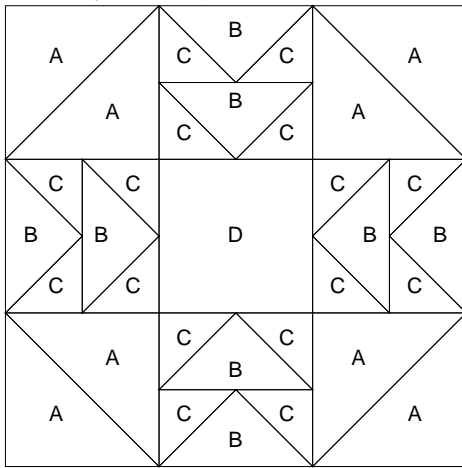

Temperance T

Key Block (1/5 actual size)

Cutting Diagrams